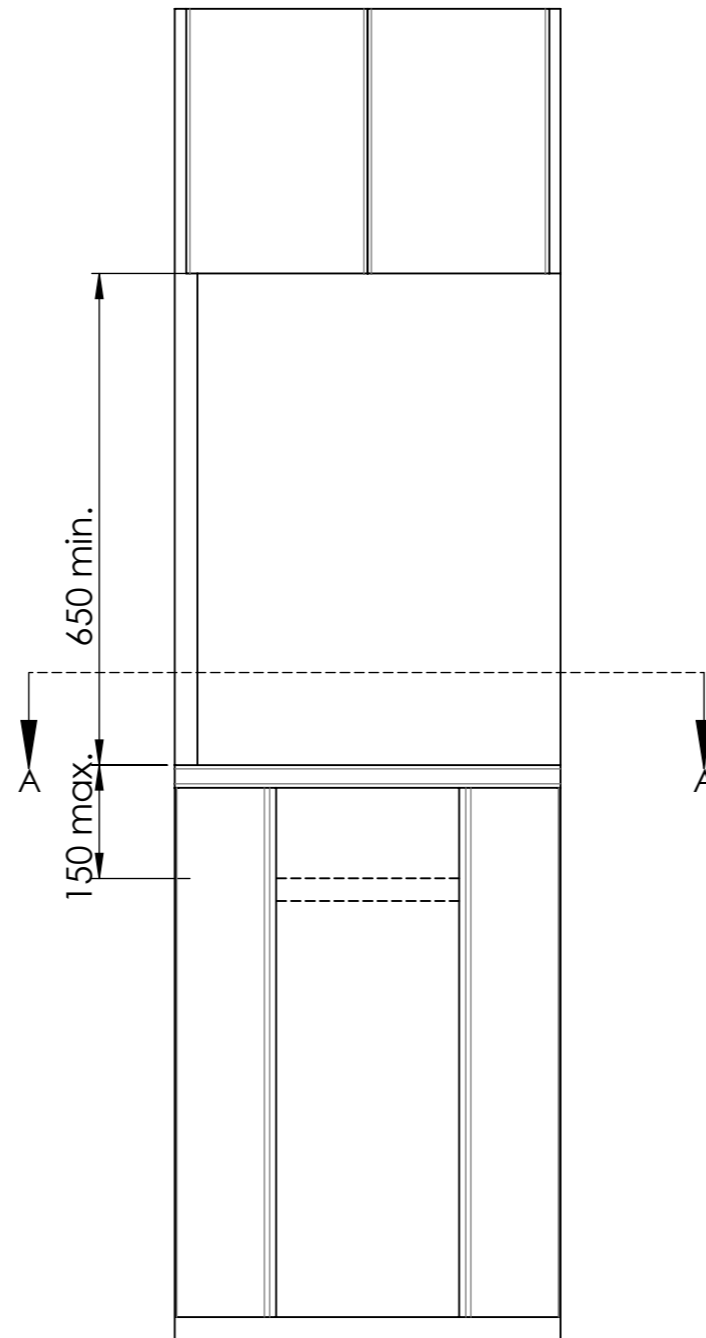

SEZIONE A-A
SCALA 1 : 5

Il contenuto del documento è puramente indicativo. Ci riserviamo il diritto di apportare al prodotto, in qualsiasi momento e senza preavviso, eventuali modifiche tecniche.

This document is purely indicative. We reserve the right to modify the product, in any moment and without notice of any technical changes.

  www.cansrl.com	Material: Materiale:	Date-Data: 07/07/2021	Sheet-Foglio: A3 2 / 2	
	Treatment: Finitura:	Dimensions in mm. Dimensioni in mm.	Weight Kg: 1.06	
Description: P/C GAS RETT INC INOX-290x325-1F SR-GR FILO-C/4FORI PC1320-S Descrizione: SS BT/IN LPG RECT C/TOP-290x325-1BR SR-WIRE PS-W/4HOLES PC1320-S		Article number: Articolo: PC1320-S		

Tutti i diritti sono strettamente riservati. E' vietata qualsiasi forma di utilizzo e/o riproduzione senza autorizzazione della CAN S.r.l.
All rights are strictly reserved. Any form of reproduction or issue is forbidden without permission of CAN S.r.l.