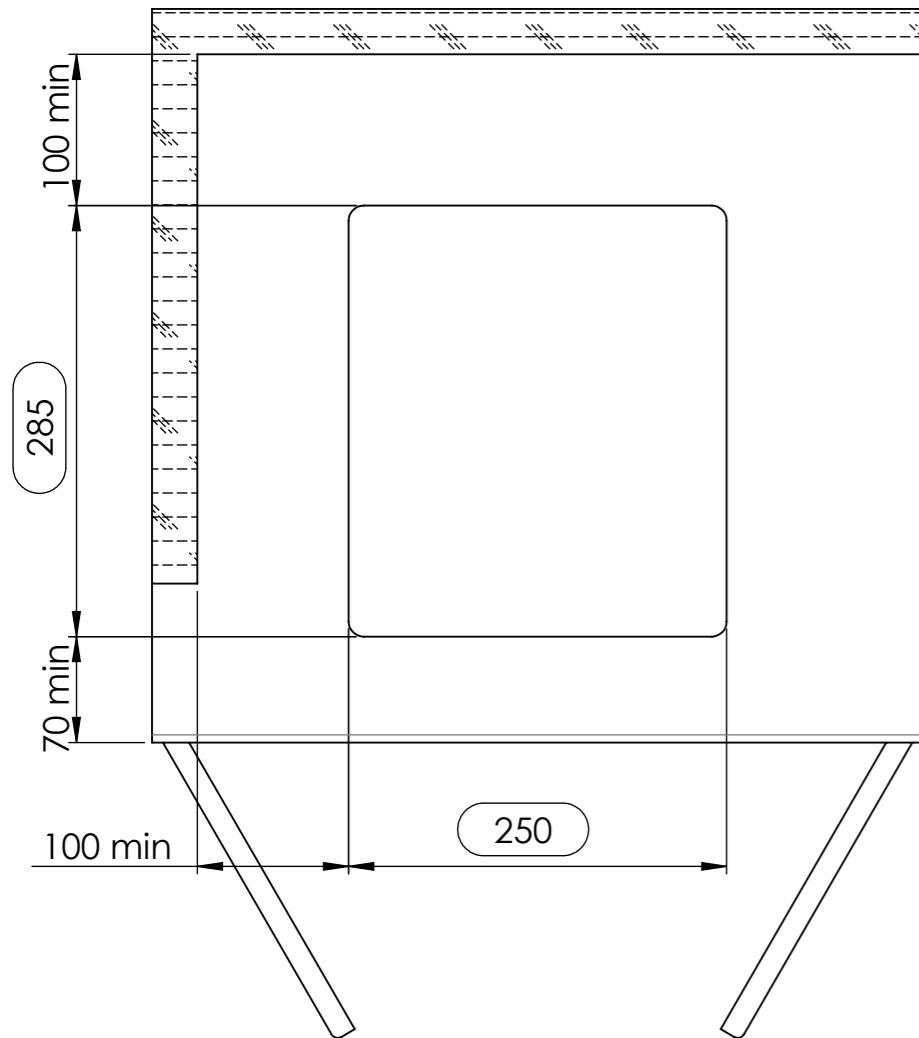

SEZIONE A-A
SCALA 1 : 5

Il contenuto del documento è puramente indicativo. Ci riserviamo il diritto di apportare al prodotto, in qualsiasi momento e senza preavviso, eventuali modifiche tecniche.

This document is purely indicative. We reserve the right to modify the product, in any moment and without notice of any technical changes.

  www.cansrl.com	Material: Materiale:	Date-Data: 07/07/2021	Sheet-Foglio: A3 2 / 2	
	Treatment: Finitura:	Dimensions in mm. Dimensioni in mm.	Weight Kg: 1.06	
Description: P/C GAS RETT INC INOX-290x325-1F SR-GR FILO-C/4FORI PC1320-S Descrizione: SS BT/IN LPG RECT C/TOP-290x325-1BR SR-WIRE PS-W/4HOLES PC1320-S		Article number: Articolo: PC1320-S		

Tutti i diritti sono strettamente riservati. E' vietata qualsiasi forma di utilizzo e/o riproduzione senza autorizzazione della CAN S.r.l.
All rights are strictly reserved. Any form of reproduction or issue is forbidden without permission of CAN S.r.l.