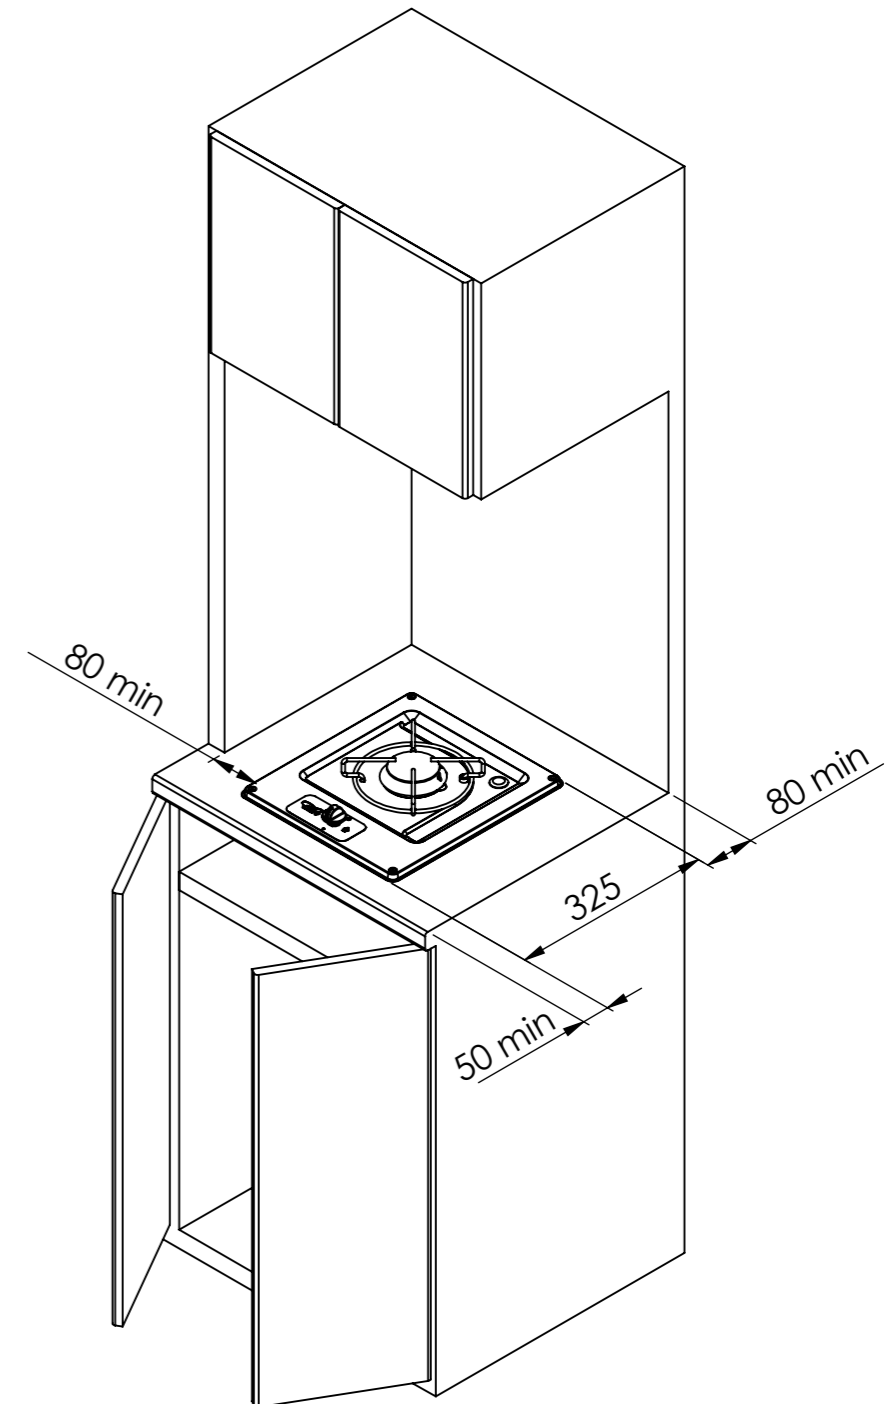

SEZIONE A-A
SCALA 1 : 5

Il contenuto del documento è puramente indicativo. Ci riserviamo il diritto di apportare al prodotto, in qualsiasi momento e senza preavviso, eventuali modifiche tecniche.

This document is purely indicative. We reserve the right to modify the product, in any moment and without notice of any technical changes.

  www.cansrl.com	Material: Materiale:	Date-Data: 07/07/2021	Sheet-Foglio: A3 2 / 2	
	Treatment: Finitura:	Dimensions in mm. Dimensioni in mm.	Weight Kg: 1.06	
Description: P/C GAS RETT INC INOX-290x325-1F SR-GR FILO-C/4FORI PC1320-S Descrizione: SS BT/IN LPG RECT C/TOP-290x325-1BR SR-WIRE PS-W/4HOLES PC1320-S		Article number: Articolo: PC1320-S		

Tutti i diritti sono strettamente riservati. E' vietata qualsiasi forma di utilizzo e/o riproduzione senza autorizzazione della CAN S.r.l.
All rights are strictly reserved. Any form of reproduction or issue is forbidden without permission of CAN S.r.l.